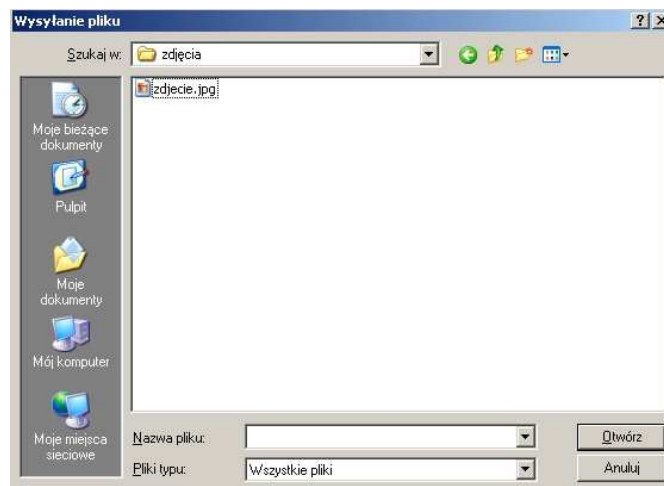

Aktywowany e-mail Ten email jest uaktywniony

Miasto * Sezamek

Wybierz kraj Polska

Strefa czasowa Lokalny czas serwera

Preferowany język Polski [pl]

Opis ?

Picture of

Aktualne zdjęcie Zaden

Usun

Nowy obraz (Maksymalny rozmiar: 8Mb) ? Przełączaj...

Pojawia się dodatkowe okno, w którym zaznaczamy przygotowane wcześniej aktualne swoje zdjęcie i klikamy w przycisk „Otwórz”:

Na stronie platformy pojawia się ścieżka dostępu do zaznaczonego zdjęcia – wybieramy „Otwórz”, a następnie zatwierdzamy wprowadzenie zmiany przez kliknięcie w przycisk „Zmień profil”.